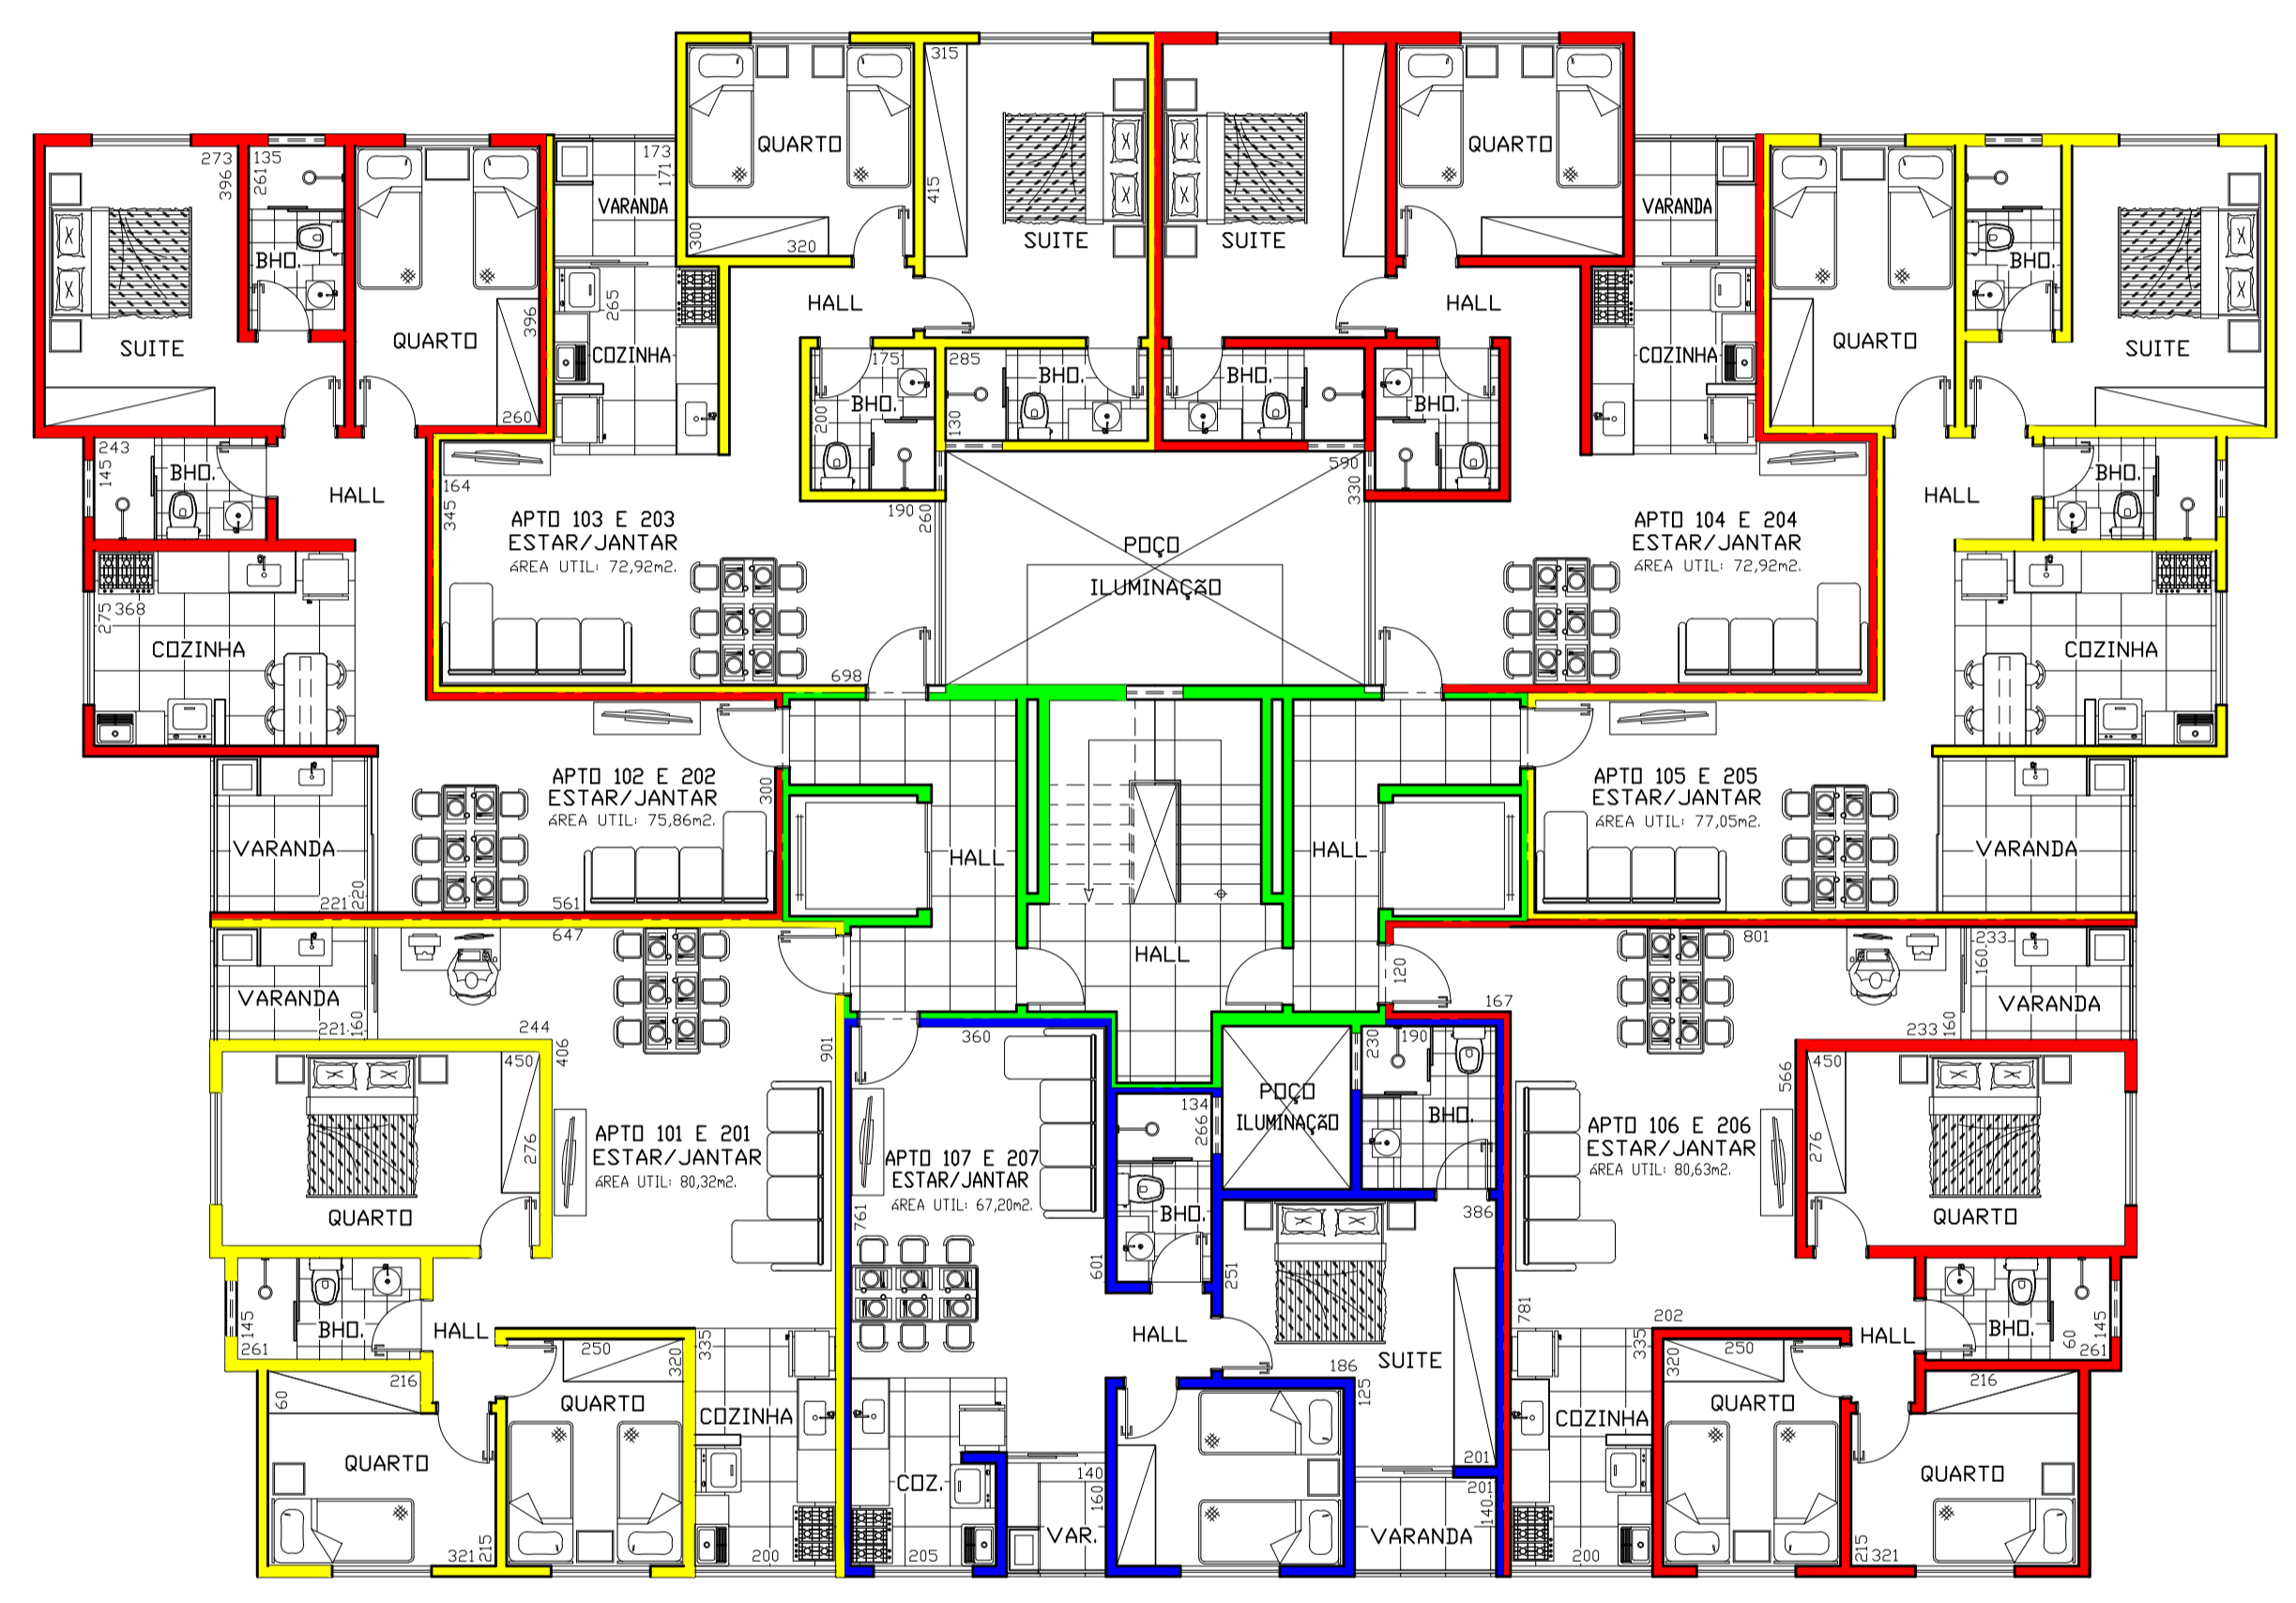

Planta Baixa Pavto. Térreo - (Nível +0,10)
Escala 1/100

Planta Baixa 2º e 3º Pavtos. (Níveis +3,10 e +6,10)
Escala 1/100

OBS. Este Estudo Pertence a CNARQUITETURA, não podendo ser reproduzido
Conforme Lei "DIREITOS AUTORAIS RESERVADOS L. F. Nº 5.988 DE 14/12/1973"